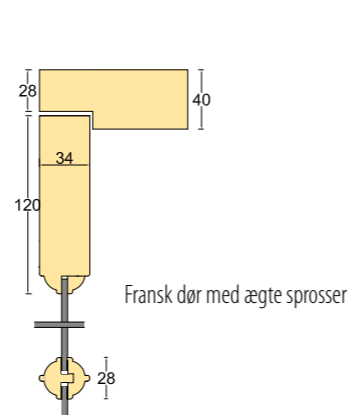

Snit i indvendige franske døre

www.ORIGINALEN.com