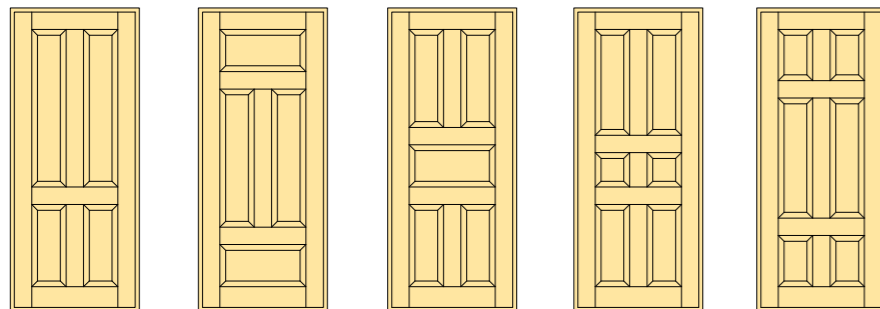

HF-2-1 HF-2-1B HF-3-1F HF-3-1V HF-4-1V

HF-4-1D HF-4-1F HF-5-1 HF-6-1 HF-6-1K

HG-8-1 HG-10-1 HG-12-1 HGF-6-1-1 HGF-8-1-1 HGF-10-1-1 HGF-8-1-1B

HG-20-2 HG-24-2 HGF-20-2-2 HGF-16-2-2 HGF-16-2-2B

Mange muligheder...

Her vises nogle eksempler på indvendige døre, men hos Bøjsø kan du få næsten alle dine ønsker opfyldt.

Send os et foto eller en skitse, så hjælper vi med at gøre dine ønsker til virkelighed.

Snit

Her vises nogle eksempler på snit i fyldingsdøre med standarddimensioner. Bemærk: Vi kan også levere med specialdimensioner og specialprofiler